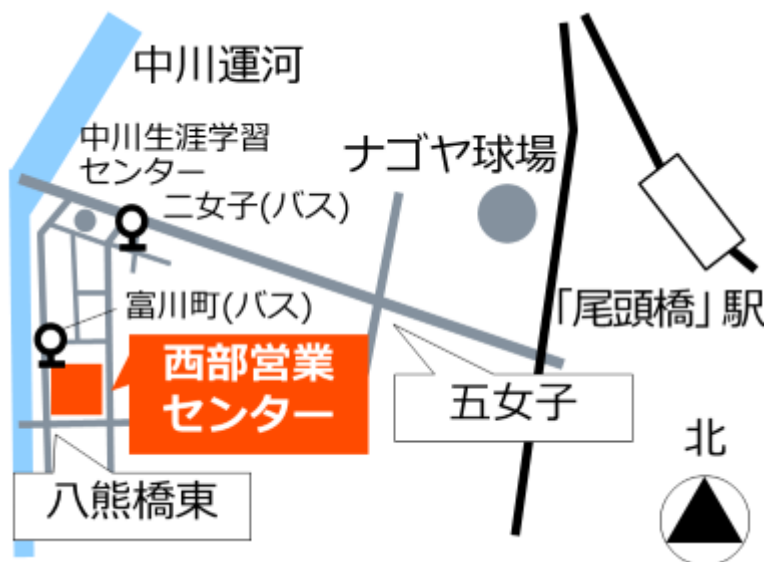

名古屋市上下水道局西部営業センターの開設について

平素より本市上下水道事業に対しご協力を賜り厚くお礼申し上げます。

令和5年4月より、中川営業所と港営業所を集約し、熱田区・中川区・港区・南区を担当する「西部営業センター」を開設します。また、集約に伴い、事前に令和5年3月20日より港営業所の給排水設備工事の申請など工事関係の窓口は、中川営業所に移転となりますので、よろしくお願いたします。

記

【西部営業センター（現：中川営業所）】

担当区域：熱田区・中川区・港区・南区

住所：中川区富川町2-1

電話：352-2511

FAX：352-2514

※令和5年3月20日以降は工事関係の窓口は中川営業所（新：西部営業センター）となります。移転後は港営業所では工事関係の窓口業務を行いません。

【お問合せ先】

給排水設備課給排水係

電話：972-3647